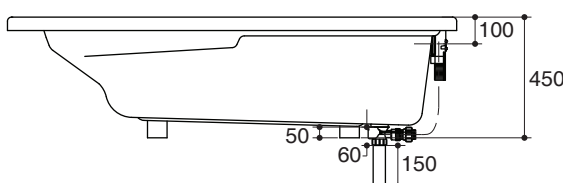

#### Technical Information

Fixture:	
Basin area:	
Basin area bottom	1126 x 463 mm
Basin area top	1573 x 653 mm
To overflow:	
Water depth	260 mm
Capacity	190 liters
Drain hole	ø38 mm (1-1/2")
Overflow hole	ø50 mm
Weight	22 kg
*Approximate measurements for comparison only.	

#### ข้อมูลผลิตภัณฑ์

ข้อมูลอ่างอาบน้ำ	
พื้นที่ด้านล่าง	1126 x 463 มม.
พื้นที่ด้านบน	1573 x 653 มม.
ถึงระดับน้ำล้น:	
ระดับน้ำลึก	260 มม.
ความจุน้ำ	190 ลิตร
ขนาดรูท่อน้ำทิ้ง	Ø38 มม. (1-1/2")
ขนาดรูน้ำล้น	Ø50 มม.
น้ำหนัก	22 กก.
*ระยะค่าประมาณสำหรับเพื่อเปรียบเทียบเท่านั้น	

#### ข้อสังเกตสำหรับการติดตั้ง

ติดตั้งผลิตภัณฑ์โดยใช้คู่มือข้อแนะนำการติดตั้ง  
พื้นที่ใช้รองรับอ่างอาบน้ำต้องสามารถรับน้ำหนักอย่างน้อย 318 กก./ตร.ม.  
อ่างอาบน้ำถูกออกแบบสำหรับการติดตั้งแบบฝังเท่านั้น

#### รุ่นผลิตภัณฑ์

รุ่น	ชื่อผลิตภัณฑ์	สี/วัสดุเคลือบผิว
K-18760X	อ่างอาบน้ำอะคริลิกพร้อมสะดืออ่างแบบป๊อปอัพ รุ่นชอเรนโต้ 1675	WK: สีขาว

ขนาดระยะแสดงค่าโดยประมาณ  
หน่วย: มม.

ช่องซ่อมบำรุงทางน้ำทิ้งมีขนาดอย่างน้อย กว้าง 500 x สูง 450 มม.