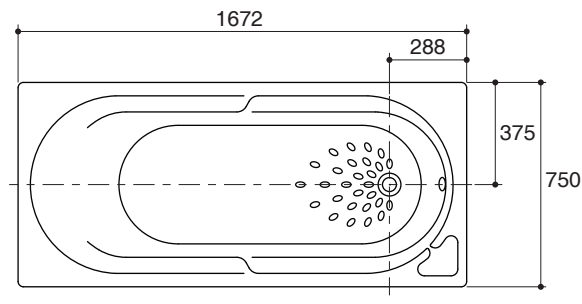

#### Features

- Acrylic and reinforced with fiberglass
- Drop-in
- Includes pillow head
- Includes anti slip
- Includes lumbar back support and soap holder
- Includes pop-up drain and overflow
- 1672 x 750 x 450 mm

#### Technical Information

Fixture:	
Basin area:	
Basin area bottom	1126 x 463 mm
Basin area top	1573 x 653 mm
To overflow:	
Water depth	260 mm
Capacity	190 liters
Drain hole	ø38 mm (1-1/2")
Overflow hole	ø50 mm
Weight	22 kg
*Approximate measurements for comparison only.	

#### Specified Model

Model	Description	Color/Finished
K-18760X	Sorrento 1675 plain bath with pop-up drain	WK: Diamond White

Dimensions are approximate.

Unit: mm

Minimum access panel for drain W500 x H450 mm

#### ข้อมูลผลิตภัณฑ์

ข้อมูลอ่างอาบน้ำ	
พื้นที่ด้านล่าง	1126 x 463 มม.
พื้นที่ด้านบน	1573 x 653 มม.
ถึงระดับน้ำล้น:	
ระดับน้ำลึก	260 มม.
ความจุน้ำ	190 ลิตร
ขนาดรูท่อน้ำทิ้ง	Ø38 มม. (1-1/2")
ขนาดรูน้ำล้น	Ø50 มม.
น้ำหนัก	22 กก.
*ระยะค่าประมาณสำหรับเพื่อเปรียบเทียบเท่านั้น	