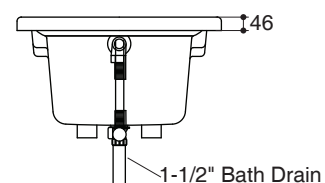

#### Technical Information

Fixture:	
Basin area:	
Basin area bottom	1126 x 463 mm
Basin area top	1573 x 653 mm
To overflow:	
Water depth	260 mm
Capacity	190 liters
Drain hole	ø38 mm (1-1/2")
Overflow hole	ø50 mm
Weight	22 kg
*Approximate measurements for comparison only.	

#### Specified Model

Model	Description	Color/Finished
K-18760X	Sorrento 1675 plain bath with pop-up drain	WK: Diamond White

Dimensions are approximate.

Unit: mm

Minimum access panel for drain W500 x H450 mm

Note: The recommended dimension for installation can be adjusted according to user preferences and layout.

#### ข้อมูลผลิตภัณฑ์

ข้อมูลอ่างอาบน้ำ	
พื้นที่ด้านล่าง	1126 x 463 มม.
พื้นที่ด้านบน	1573 x 653 มม.
ถึงระดับน้ำล้น:	
ระดับน้ำลึก	260 มม.
ความจุน้ำ	190 ลิตร
ขนาดรูท่อน้ำทิ้ง	Ø38 มม. (1-1/2")
ขนาดรูน้ำล้น	Ø50 มม.
น้ำหนัก	22 กก.
*ระยะค่าประมาณสำหรับเพื่อเปรียบเทียบเท่านั้น	