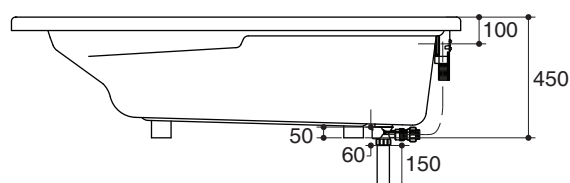

#### Technical Information

Fixture:	
Basin area:	
Basin area bottom	1126 x 463 mm
Basin area top	1573 x 653 mm
To overflow:	
Water depth	260 mm
Capacity	190 liters
Drain hole	ø38 mm (1-1/2")
Overflow hole	ø50 mm
Weight	22 kg
*Approximate measurements for comparison only.	

#### Specified Model

Model	Description	Color/Finished
K-18760X	Sorrento 1675 plain bath with pop-up drain	WK: Diamond White

Dimensions are approximate.

Unit: mm

Minimum access panel for drain W500 x H450 mm

Note: The recommended dimension for installation can be adjusted according to user preferences and layout.

#### คุณลักษณะ

- อะคริลิกเสริมใยแก้ว
- แบบฝัง
- พร้อมหมอนรองศีรษะ
- พร้อมแถบกันลื่น
- พร้อมสะดืออ่างและท่อน้ำล้น
- พร้อมที่พักหลังและที่วางสบู่ในตัว
- 1672 x 750 x 450 มม.