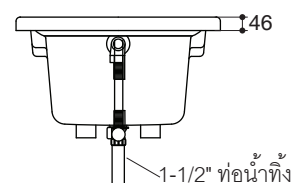

#### Technical Information

Fixture:	
Basin area:	
Basin area bottom	1126 x 463 mm
Basin area top	1573 x 653 mm
To overflow:	
Water depth	260 mm
Capacity	190 liters
Drain hole	ø38 mm (1-1/2")
Overflow hole	ø50 mm
Weight	22 kg
*Approximate measurements for comparison only.	

#### ข้อมูลผลิตภัณฑ์

ข้อมูลอ่างอาบน้ำ	
พื้นที่ด้านล่าง	1126 x 463 มม.
พื้นที่ด้านบน	1573 x 653 มม.
ถึงระดับน้ำล้น:	
ระดับน้ำลึก	260 มม.
ความจุน้ำ	190 ลิตร
ขนาดรูท่อน้ำทิ้ง	Ø38 มม. (1-1/2")
ขนาดรูน้ำล้น	Ø50 มม.
น้ำหนัก	22 กก.
*ระยะค่าประมาณสำหรับเพื่อเปรียบเทียบเท่านั้น	

#### ข้อสังเกตสำหรับการติดตั้ง

ติดตั้งผลิตภัณฑ์โดยใช้คู่มือข้อแนะนำการติดตั้ง  
พื้นที่ใช้รองรับอ่างอาบน้ำต้องสามารถรับน้ำหนักอย่างน้อย 318 กก./ตร.ม.  
อ่างอาบน้ำถูกออกแบบสำหรับการติดตั้งแบบฝังเท่านั้น

#### รุ่นผลิตภัณฑ์

รุ่น	ชื่อผลิตภัณฑ์	สี/วัสดุเคลือบผิว
K-18760X	อ่างอาบน้ำอะคริลิกพร้อมสะดืออ่างแบบป๊อปอัพ รุ่นชอเรนโต้ 1675	WK: สีขาว

ขนาดระยะแสดงค่าโดยประมาณ  
หน่วย: มม.

ช่องซ่อมบำรุงทางน้ำทิ้งมีขนาดอย่างน้อย กว้าง 500 x สูง 450 มม.