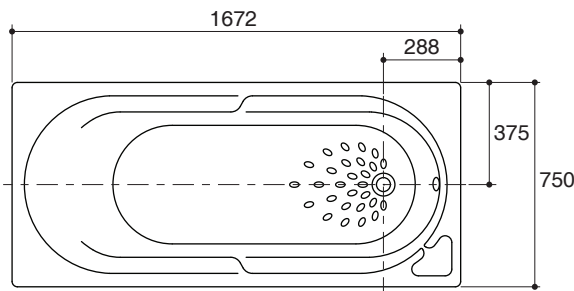

คุณลักษณะ

- อะคริลิกเสริมใยแก้ว
- แบบฝัง
- พร้อมหมอนรองศีรษะ
- พร้อมแถบกันลื่น
- พร้อมสะดืออ่างและท่อน้ำล้น
- พร้อมที่พักหลังและที่วางสบู่ในตัว
- 1672 x 750 x 450 มม.

มาตรฐาน

- คุณสมบัติตามมาตรฐาน
- ANSI Z124.1.2

ข้อมูลผลิตภัณฑ์

ข้อมูลอ่างอาบน้ำ	
พื้นที่ด้านล่าง	1126 x 463 มม.
พื้นที่ด้านบน	1573 x 653 มม.
ถึงระดับน้ำล้น:	
ระดับน้ำลึก	260 มม.
ความจุน้ำ	190 ลิตร
ขนาดรูท่อน้ำทิ้ง	Ø38 มม. (1-1/2")
ขนาดรูน้ำล้น	Ø50 มม.
น้ำหนัก	22 กก.
*ระยะค่าประมาณสำหรับเพื่อเปรียบเทียบเท่านั้น	

ข้อสังเกตสำหรับการติดตั้ง

ติดตั้งผลิตภัณฑ์โดยใช้คู่มือข้อแนะนำการติดตั้ง
พื้นที่ใช้รองรับอ่างอาบน้ำต้องสามารถรับน้ำหนักอย่างน้อย 318 กก./ตร.ม.
อ่างอาบน้ำถูกออกแบบสำหรับการติดตั้งแบบฝังเท่านั้น

รุ่นผลิตภัณฑ์

รุ่น	ชื่อผลิตภัณฑ์	สี/วัสดุเคลือบผิว
K-18760X	อ่างอาบน้ำอะคริลิกพร้อมสะดืออ่างแบบป๊อปอัพ รุ่นชอเรนโต้ 1675	WK: สีขาว

ขนาดระยะแสดงค่าโดยประมาณ
หน่วย: มม.

ช่องซ่อมบำรุงทางน้ำทิ้งมีขนาดอย่างน้อย กว้าง 500 x สูง 450 มม.